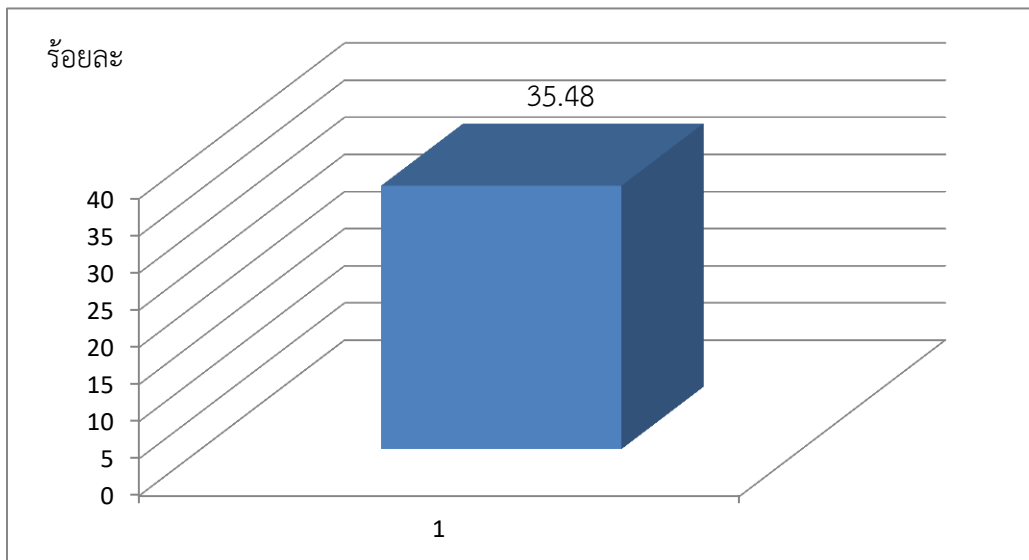

สรุปผลการส่งรายงานผลการไปราชการ ภาคเรียนที่ 1 ปีการศึกษา 2565

ที่	รายการ	จำนวนคำสั่ง
1	ที่เสนอผ่านงานพัฒนาครู	31
2	ที่ส่งรายงานฉบับสมบูรณ์(ลงนาม)คืนงานพัฒนาครู	11
ร้อยละการส่งรายงานฉบับสมบูรณ์(ลงนาม)คืนงานพัฒนาครูภาคเรียนที่ 1-65		35.48

ร้อยละการส่งรายงานฉบับสมบูรณ์(ลงนาม)คืนงานพัฒนาครู
ภาคเรียนที่ 1-65